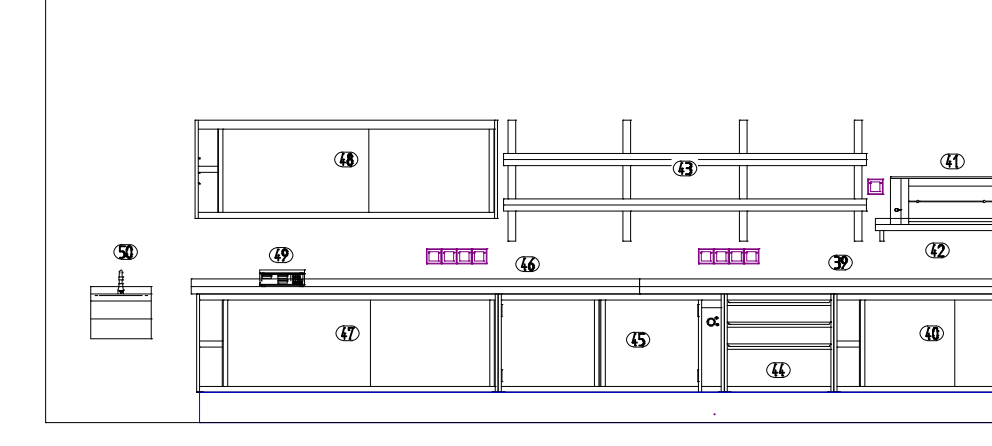

Technical specifications table with columns for Pos., Stock, Art, and Beschreibung. Lists various kitchen components like sinks, stoves, and storage units.

Technical specifications table with columns for Pos., Stock, Art, and Beschreibung. Lists various kitchen components like sinks, stoves, and storage units.

Küchenbereich: Wandansicht Zubereitung

Küchenbereich: Wandansicht Kellnerpass

Phase Ausführungsplanung / LV B7-08 5 H GR KP 00 1035 B 00-

Planinhalt Ausführungsplanung Grundriss Erdgeschoss

Projekt B7-08 Neubau Küchenpavillon