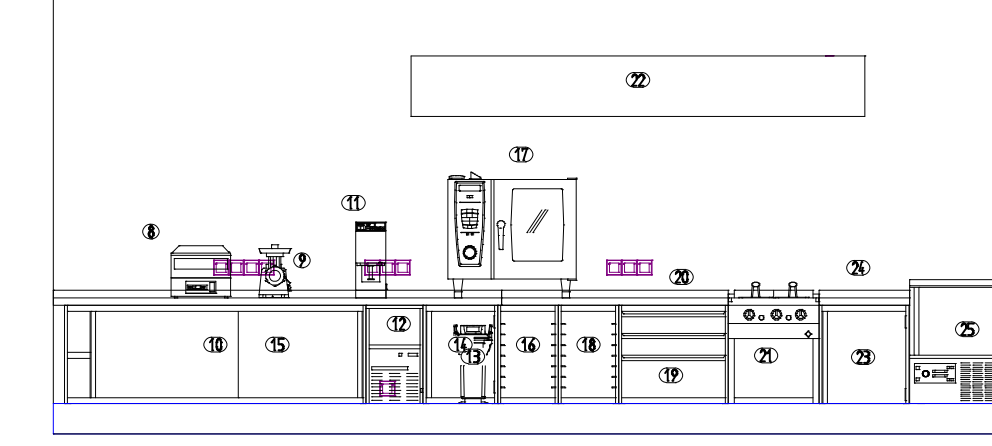

Technical specifications table with columns for Pos., Stock, Art, and Beschreibung. Lists various kitchen components like sinks, stoves, and storage units.

Technical specifications table with columns for Pos., Stock, Art, and Beschreibung. Lists various kitchen components like sinks, stoves, and storage units.

Küchenbereich: Wandansicht Zubereitung

Küchenbereich: Wandansicht Kellnerpass

Phase Ausführungsplanung / LV B7-08 5 H GR KP 00 1035 B 00-

Planinhalt Ausführungsplanung Grundriss Erdgeschoss

Projekt B7-08 Neubau Küchenpavillon